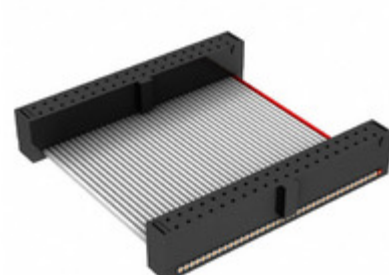

## FFSD-20-D-08.75-01-N

Obrázky jsou pouze orientační.  
Podrobné informace o produktu naleznete v části Technické údaje produktu.  
Koupit FFSD-20-D-08.75-01-N s důvěrou od Component-World.HK, 1 rok záruka

**Part Number:** [FFSD-20-D-08.75-01-N](#)

**Výrobce:** [Samtec, Inc.](#)

**Popis:** .050 X .050 C.L. FEMALE IDC ASSE

**Datový list:** [FFSD Series Datasheet](#)

[FFSD-xx-x-xx.xx-01-x-x-zzz Drawing](#)

**RoHS Status:** Bez olova / V souladu RoHS

### PARAMETR PRODUKTU

<b>Part Number</b>	FFSD-20-D-08.75-01-N	<b>Výrobce</b>	<a href="#">Samtec, Inc.</a>
<b>Popis</b>	.050 X .050 C.L. FEMALE IDC ASSE	<b>Stav volného vedení / RoHS</b>	Bez olova / V souladu RoHS
<b>Dostupné množství</b>	5951 pcs	<b>Datový list</b>	<a href="#">FFSD Series Datasheet</a> <a href="#">FFSD-xx-x-xx.xx-01-x-x-zzz Drawing</a>
<b>Kategorie</b>	<a href="#">Sestavy kabelů</a>	<b>Série</b>	*
<b>Výrobní standardní doba výroby</b>	3 Weeks	<b>Stav volného vedení / RoHS</b>	Lead free / RoHS Compliant
<b>Detailní popis</b>	Position Cable Assembly Rectangular		